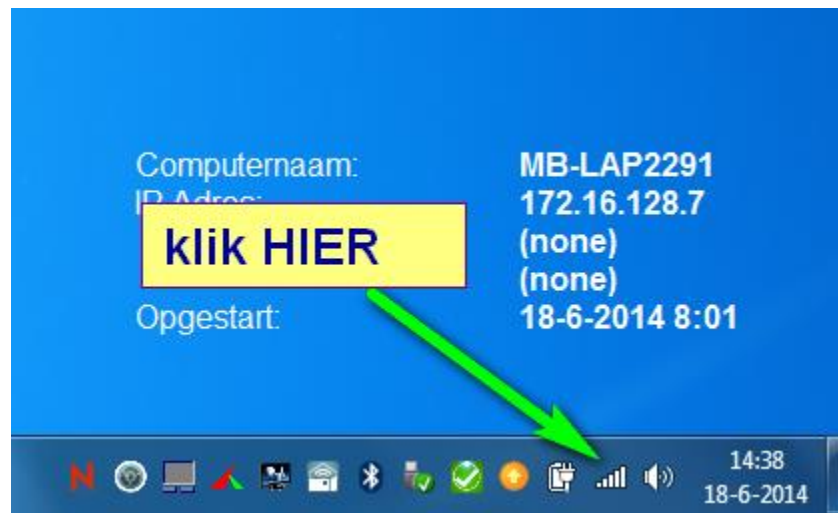

Overstap WIFI van helicon-n naar Eduroam

Voor leerlingen startjaar 2010, 2011, 2012, 2013

Momenteel verbonden met:  **helicon.nl**
Internettoegang

Draadloze netwerkverbinding

Gohsiesi*cttsHo*enL...** **Verbonden** 

Verbinding verbreken

Eduroam 

helicon 

Ziggo 

Ziggo203514 

Primo 

Netwerkcentrum openen

**schakel bestaande
verbinding uit**