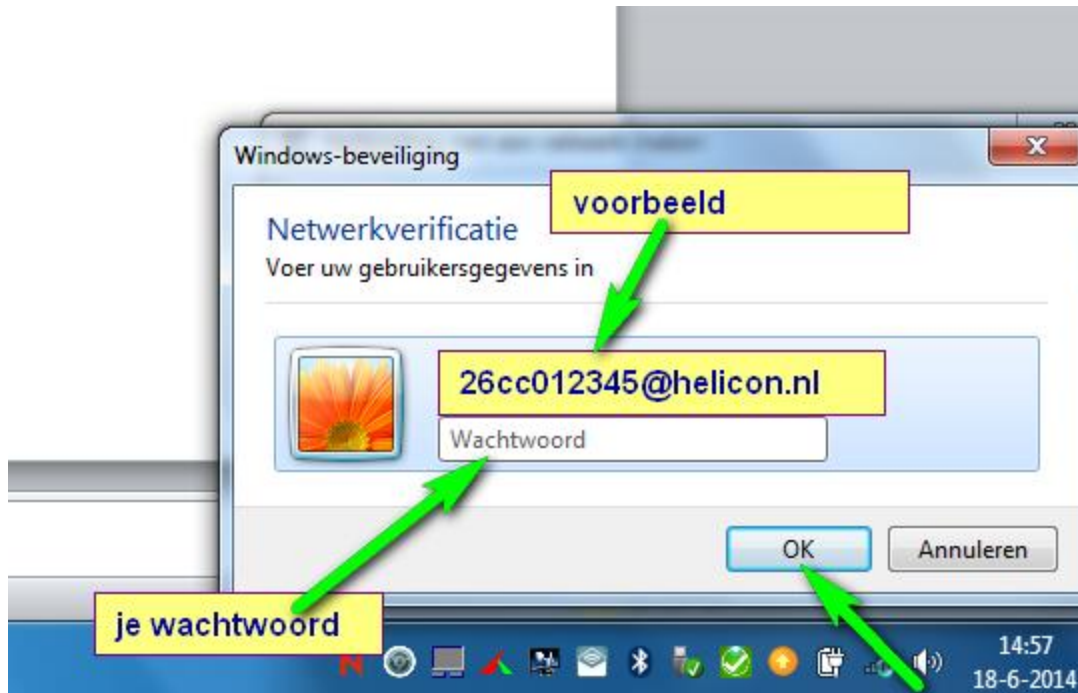

Verbinding verbreken

Eduroam 

helicon 

Ziggo 

Ziggo203514 

Primo 

Netwerkcentrum openen

**schakel bestaande
verbinding uit**

15:08
18-6-2014

Er kan een melding komen dat je met een onbetrouwbaar netwerk wil verbinden. Lees deze melding.
Je kunt gewoon verbinden.

Je bent nu verbonden met eduroam