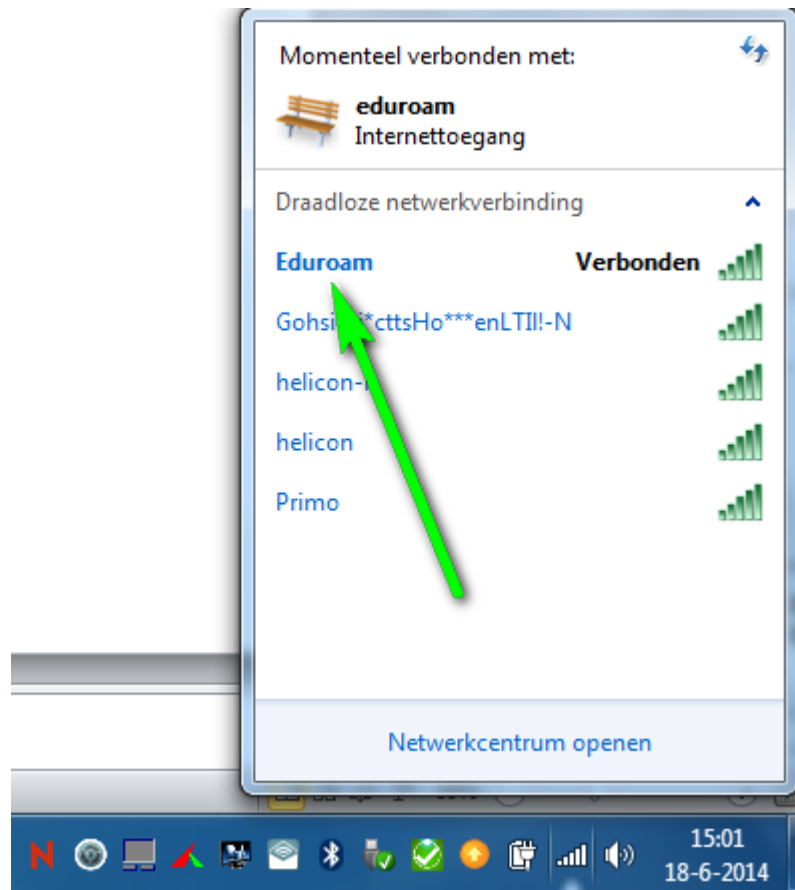

Overstap WIFI van helicon-n naar Eduroam

Voor leerlingen startjaar 2010, 2011, 2012, 2013

Momenteel verbonden met:  **helicon.nl**
Internettoegang

Draadloze netwerkverbinding

Gohsiesi*cttsHo*enL...** **Verbonden** 

Verbinding verbreken

Eduroam 

helicon 

Ziggo 

Ziggo203514 

Primo 

Netwerkcentrum openen

**schakel bestaande
verbinding uit**

15:08
18-6-2014

Er kan een melding komen dat je met een onbetrouwbaar netwerk wil verbinden. Lees deze melding.
Je kunt gewoon verbinden.

Je bent nu verbonden met eduroam